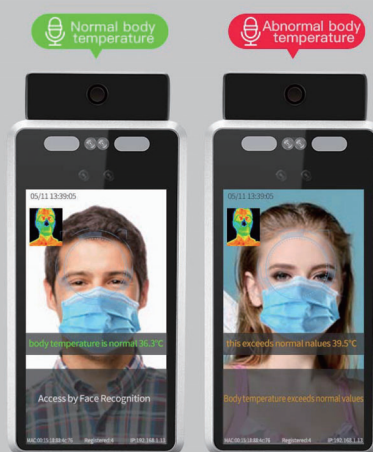

# スタンドアロンタイプ サーマルカメラ IDG1290

病院・軍隊・政府で使用される高性能カメラ。熱画像解像度は他を圧倒する 120×90。

- 温度感知世界最速 0.1 秒
- 体温異常アラート
- マスク非着用警告アラート
- 日本語対応

- 店舗・商業施設
- 飲食店・クラブ
- オフィス
- 病院・医院
- 映画館
- 美術館・博物館
- 市役所・公民館
- 会議室・貸会議室
- スポーツクラブ
- 学校・塾
- イベント会場
- ホテル・旅館
- 公共交通機関
- その他集客施設

0.7-1.2m  
temperature measurement  
distance  
<100ms  
temperature measurement speed

Thermal imaging  
accurate temperature  
measurement

Infrared intelligent temperature measurement  
Real-time voice alarm for  
abnormal body temperature detection

- 計測距離  
0.7 ~ 1.2m
- 誤差 ±0.2°C
- 画質：4K
- 熱画像解像度  
120\*90 の高精度  
他社標準：32\*32

画面に顔が入ると体温の計測が始まり胸元に緑色で温度が表示されます。  
設定温度（例：37.5°C）を超える温度を測定すると「体温異常」と音声で警告  
されます。体温も赤色で表示されます。  
マスク非着用警告設定では、マスク非装着を感知すると「マスクをしてください」  
と音声で警告されます。  
顔を丸内に入れなくてもモニター内どこでも感知できる世界最速検知機能！

店舗・オフィス・病院・工場など少人数での入場場所に設置して体温を計測します。  
設置はスタンドに取り付けた IDG1290 を入り口に置いて電源を繋ぐだけで計測が開始  
される簡単設計。

顔認証リーダーとしても専用ソフトウェアと連携して使用できます。

（ソフトウェアのリリースは7月末）

ご購入後1年間の製品保証付き。（製品瑕疵の場合。使用上の誤りは不可）

【輸入代理店・製品保証】

〒286-0201

千葉県富里市日吉台 2-4-3 成田コリンズ1F