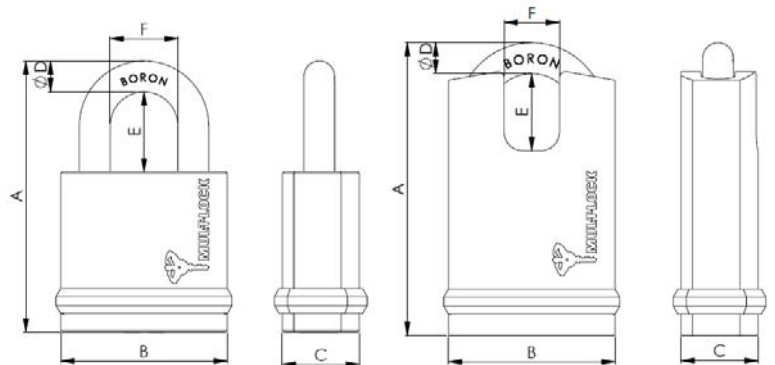

MUL-T-LOCK®

■ HASPLOCK ■ PADBAR ■ NE-PADLOCK

Mul-T-Lock®'s HaspLock™ is a revolutionary locking solution that integrates a padlock and hasp in one strong, yet compact unit.

<HASPLOCK>

1. 門扉や倉庫扉に HASPLOCK を溶接 or ボルト止めします。
2. 扉を閉めてロックボルトを押しこむとロックします。

マルチロックハイセキュリティパドロック (南京錠)

<NE シリーズパドロック>

L=シャックルプロテクターが低い
H=シャックルプロテクターが高い

TYPE	A	B	C	D	E	F	CEN
NE10L	95	54	25	10	25	28	4
NE10H	95	54	25	10	25	18	4
NE12L	101	66	28	12	25	30	4
NE12H	101	66	28	12	25	21	5
NE14L	105	66	28	14	26	32	5
NE14H	105	66	28	14	26	21	6
SBNE12	28	80	66	12	18	36	5

重要施設に最適!

- 軍事施設
- 自衛隊基地 / 駐屯地
- 米軍基地
- 倉庫
- 農協倉庫 / 商品倉庫
- 保税倉庫
- 防盜製品
- チェーンロック

HASPLOCK

<PADBAR>

※ PADBAR は NE パドロックと組み合わせて使用してください。

※ NE14H は CEN 規格の世界最高ランクである“6”を取得しています。