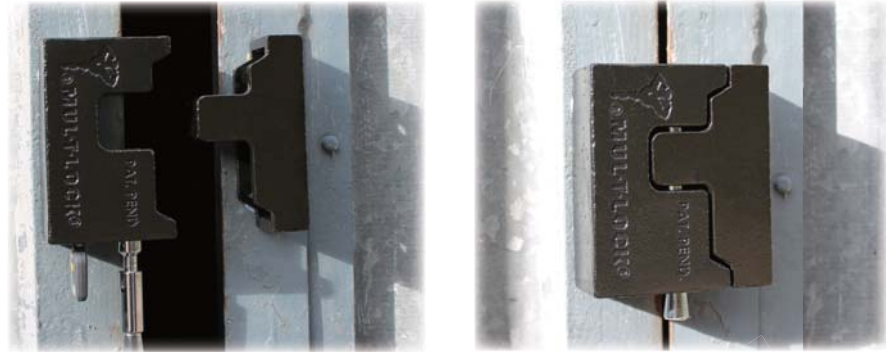

MUL-T-LOCK®

■ HASPLOCK ■ PADBAR ■ NE-PADLOCK

Mul-T-Lock®'s HaspLock™ is a revolutionary locking solution that integrates a padlock and hasp in one strong, yet compact unit.

<HASPLOCK>

1. 門扉や倉庫扉に HASPLOCK を溶接 or ボルト止めします。
2. 扉を閉めてロックボルトを押しこむとロックします。