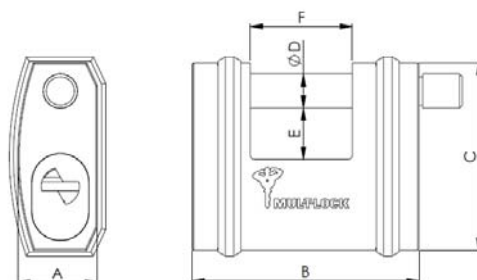

※ PADBAR は NE パドロックと組み合わせて使用してください。

※ NE14H は CEN 規格の世界最高ランクである“6”を取得しています。