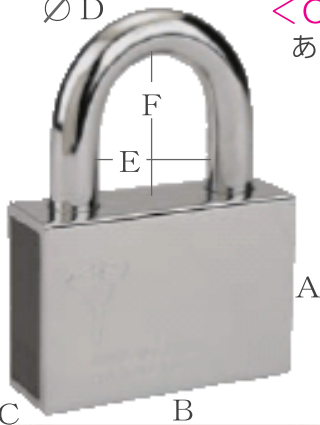

<Cシリーズパドロック>

あらゆるシーンで使われる代表的なパドロック（南京錠）です。

Model	A	B	C	D	E	F	CEN	Suitable Hasps
C-6	47	50	22	6	22	24	—	—
C-8	47	50	22	7.9	22	24	2	—
C-10	47	63	22	9.5	30	33	3	10
C-13	51	73	25	12.7	37	33	4	13
C-16	53	92	32	15.8	50	38	5	16

シャックルの長いタイプも有ります。お問い合わせください。

- C-6-POP ポップアップシャックル 重量：約390g
- C-8-POP ポップアップシャックル 重量：約420g
- C-10-REM リムーバルシャックル 重量：約600g
- C-10-POP ポップアップシャックル 重量：約600g
- C-13-REM リムーバルシャックル 重量：約1kg
- C-13-POP ポップアップシャックル 重量：約1kg
- C-16-REM リムーバルシャックル 重量：約1.5kg
- C-16-POP ポップアップシャックル 重量：約1.5kg

POP = シャックルは抜けない
REM = シャックルが本体から抜ける