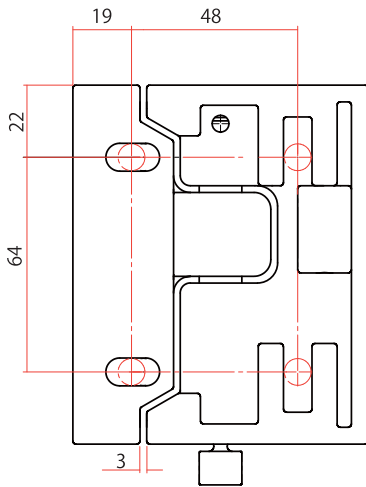

MUL-T-LOCK®

■ HASPLOCK ■ PADBAR ■ NE-PADLOCK

Mul-T-Lock®'s HaspLock™ is a revolutionary locking solution that integrates a padlock and hasp in one strong, yet compact unit.

<HASPLOCK>

1. 門扉や倉庫扉に HASPLOCK を溶接 or ボルト止めします。
2. 扉を閉めてロックボルトを押しこむとロックします。